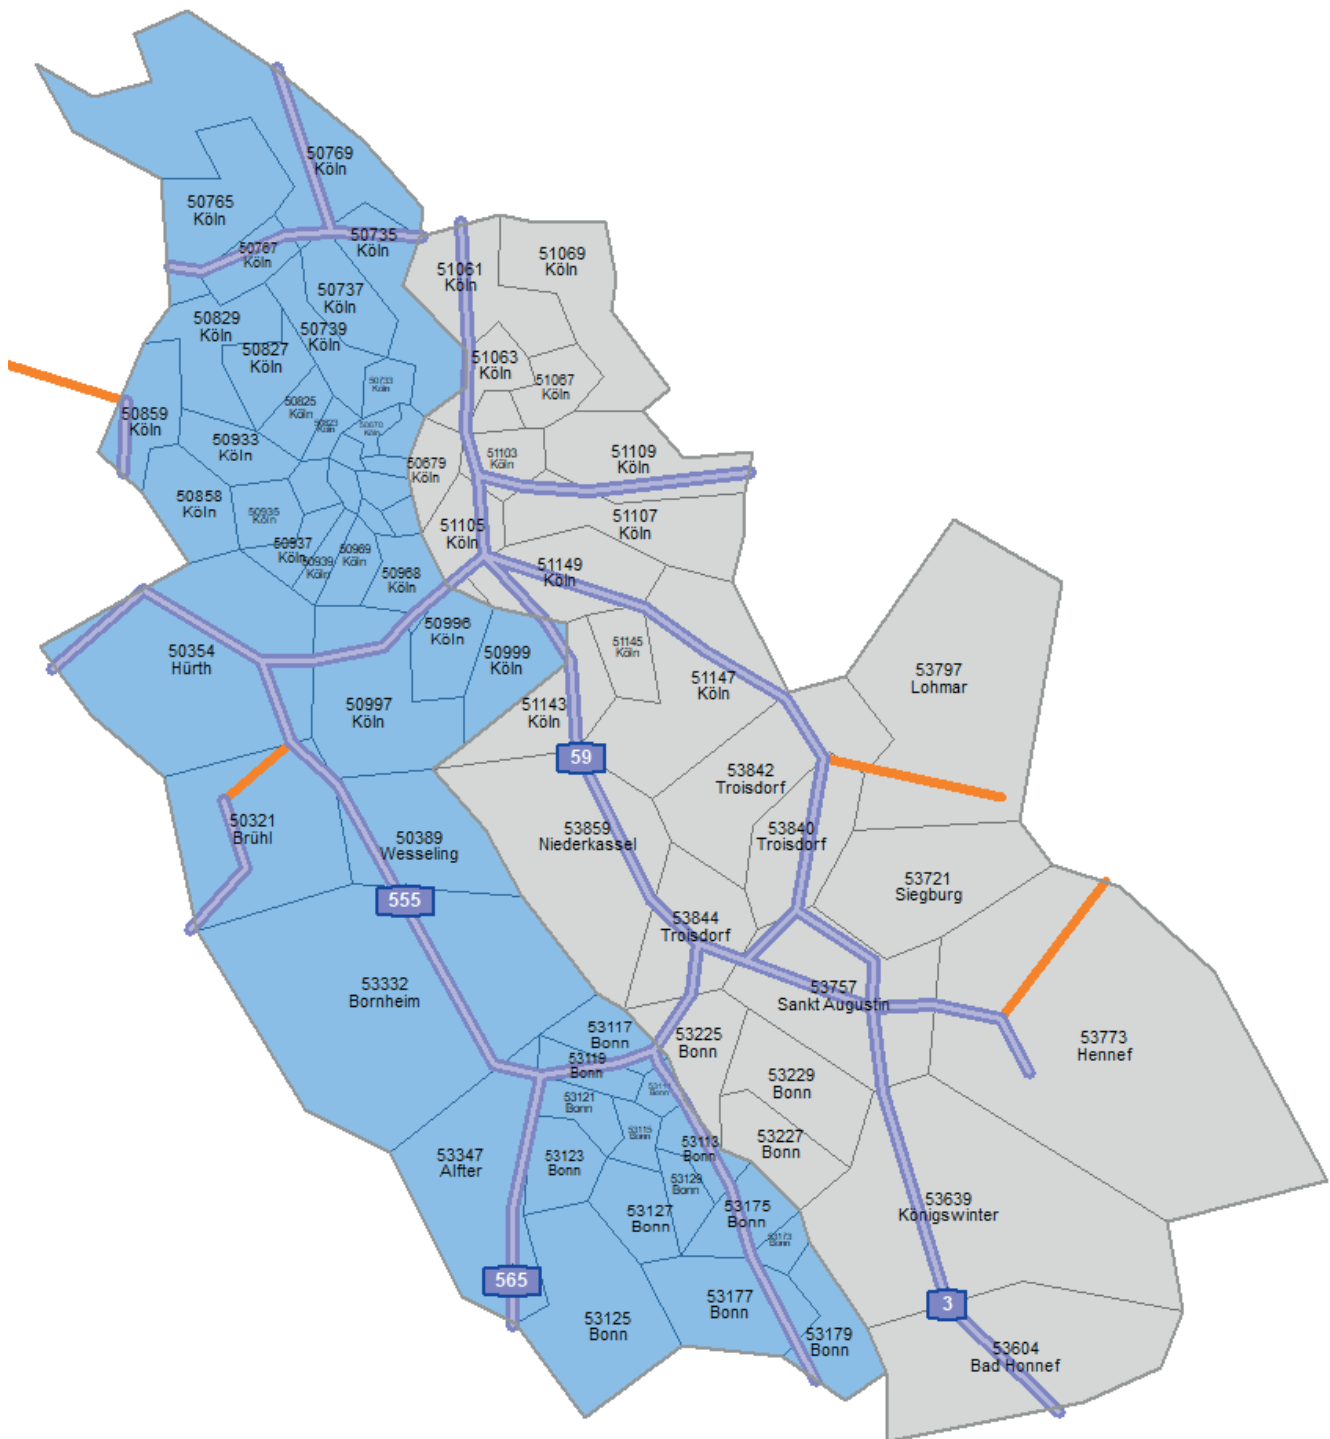

Gebietskarte

53604 Bad Honnef
 53639 Königswinter
 53225 Bonn RR
 53227 Bonn RR
 53229 Bonn RR
 53797 Lohmar
 53840 Troisdorf
 53842 Troisdorf
 53844 Troisdorf

53859 Niederkassel
 53721 Siegburg
 53757 St. Augustin
 53773 Hennef
 51143 Köln – Porz
 51145 Köln – Porz
 51147 Köln – Porz
 51149 Köln – Porz
 50679 Köln – Deutz

51103 Köln – Kalk/Höhenberg
 51105 Köln – Poll/Gremberg
 51107 Köln – Rath / Vingst
 51109 Köln – Brück / Merheim
 51061 Köln – Höhenhaus / Stammheim
 51063 Köln – Mülheim / Buchheim
 51065 Köln – Mülheim / Buchforst
 51067 Köln – Dellbrück / Holweide
 51069 Köln – Dellbrück / Dünnwald