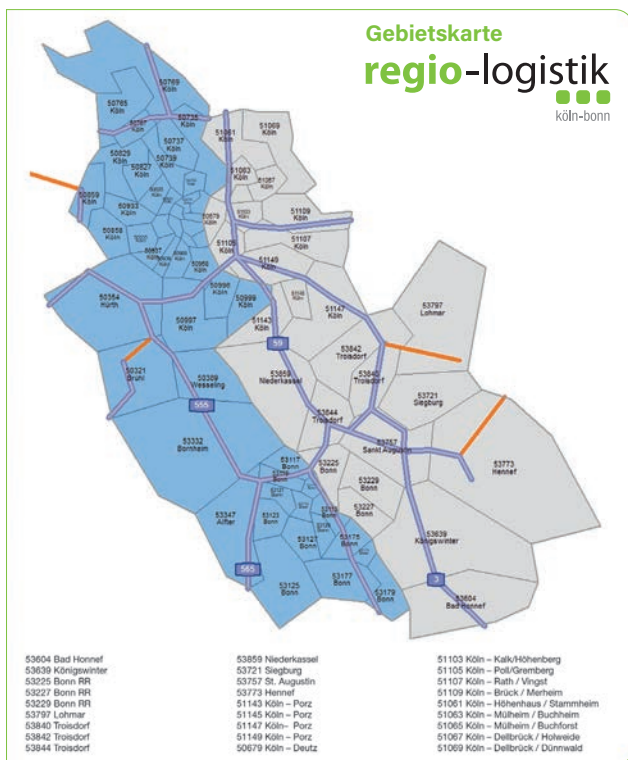

regio-logistik gibt es jetzt auch zwischen Köln und Bonn!

Vormittags abgeholt - nachmittags zugestellt

Wir fahren mehrfach täglich zwischen Köln und Bonn.

Individuelle Abmessungen möglich

Wenn nicht immer alles in eine Form passt: Nehmen wir!

Geringe Verpackungsstandards

Schont die Umwelt und Ihr Budget.

Manuelles Warenhandling

Wareschonend durch nur einen Hub-Umschlag.

Grenzenlos

Starke Leistungen auch außerhalb der Region.

regio-logistik
köln-bonn

regio-logistik
köln-bonn

☎ +49 (0) 2241 973 18 11 / 14

Same-Day-Solutions
zum Paketpreis

Bei regio-logistik sind Ihre Sendungen in guten Händen!

Vormittags abgeholt - nachmittags zugestellt

Abholungen vom Vormittag stellen wir am Nachmittag zu, Abholungen vom Nachmittag am nächsten Werktag.

Warenschonend durch direkte Wege

Von Ihnen geht es zum Umschlag in unserem Hub. Hier bekommt der Zusteller die Sendungen direkt vom Abholer.

Sie haben Sperrgut? Nehmen wir gerne!

Leitern, Schienen, Fahrräder oder Reifen. Hier wird es schnell teuer. Aber nicht mit uns!